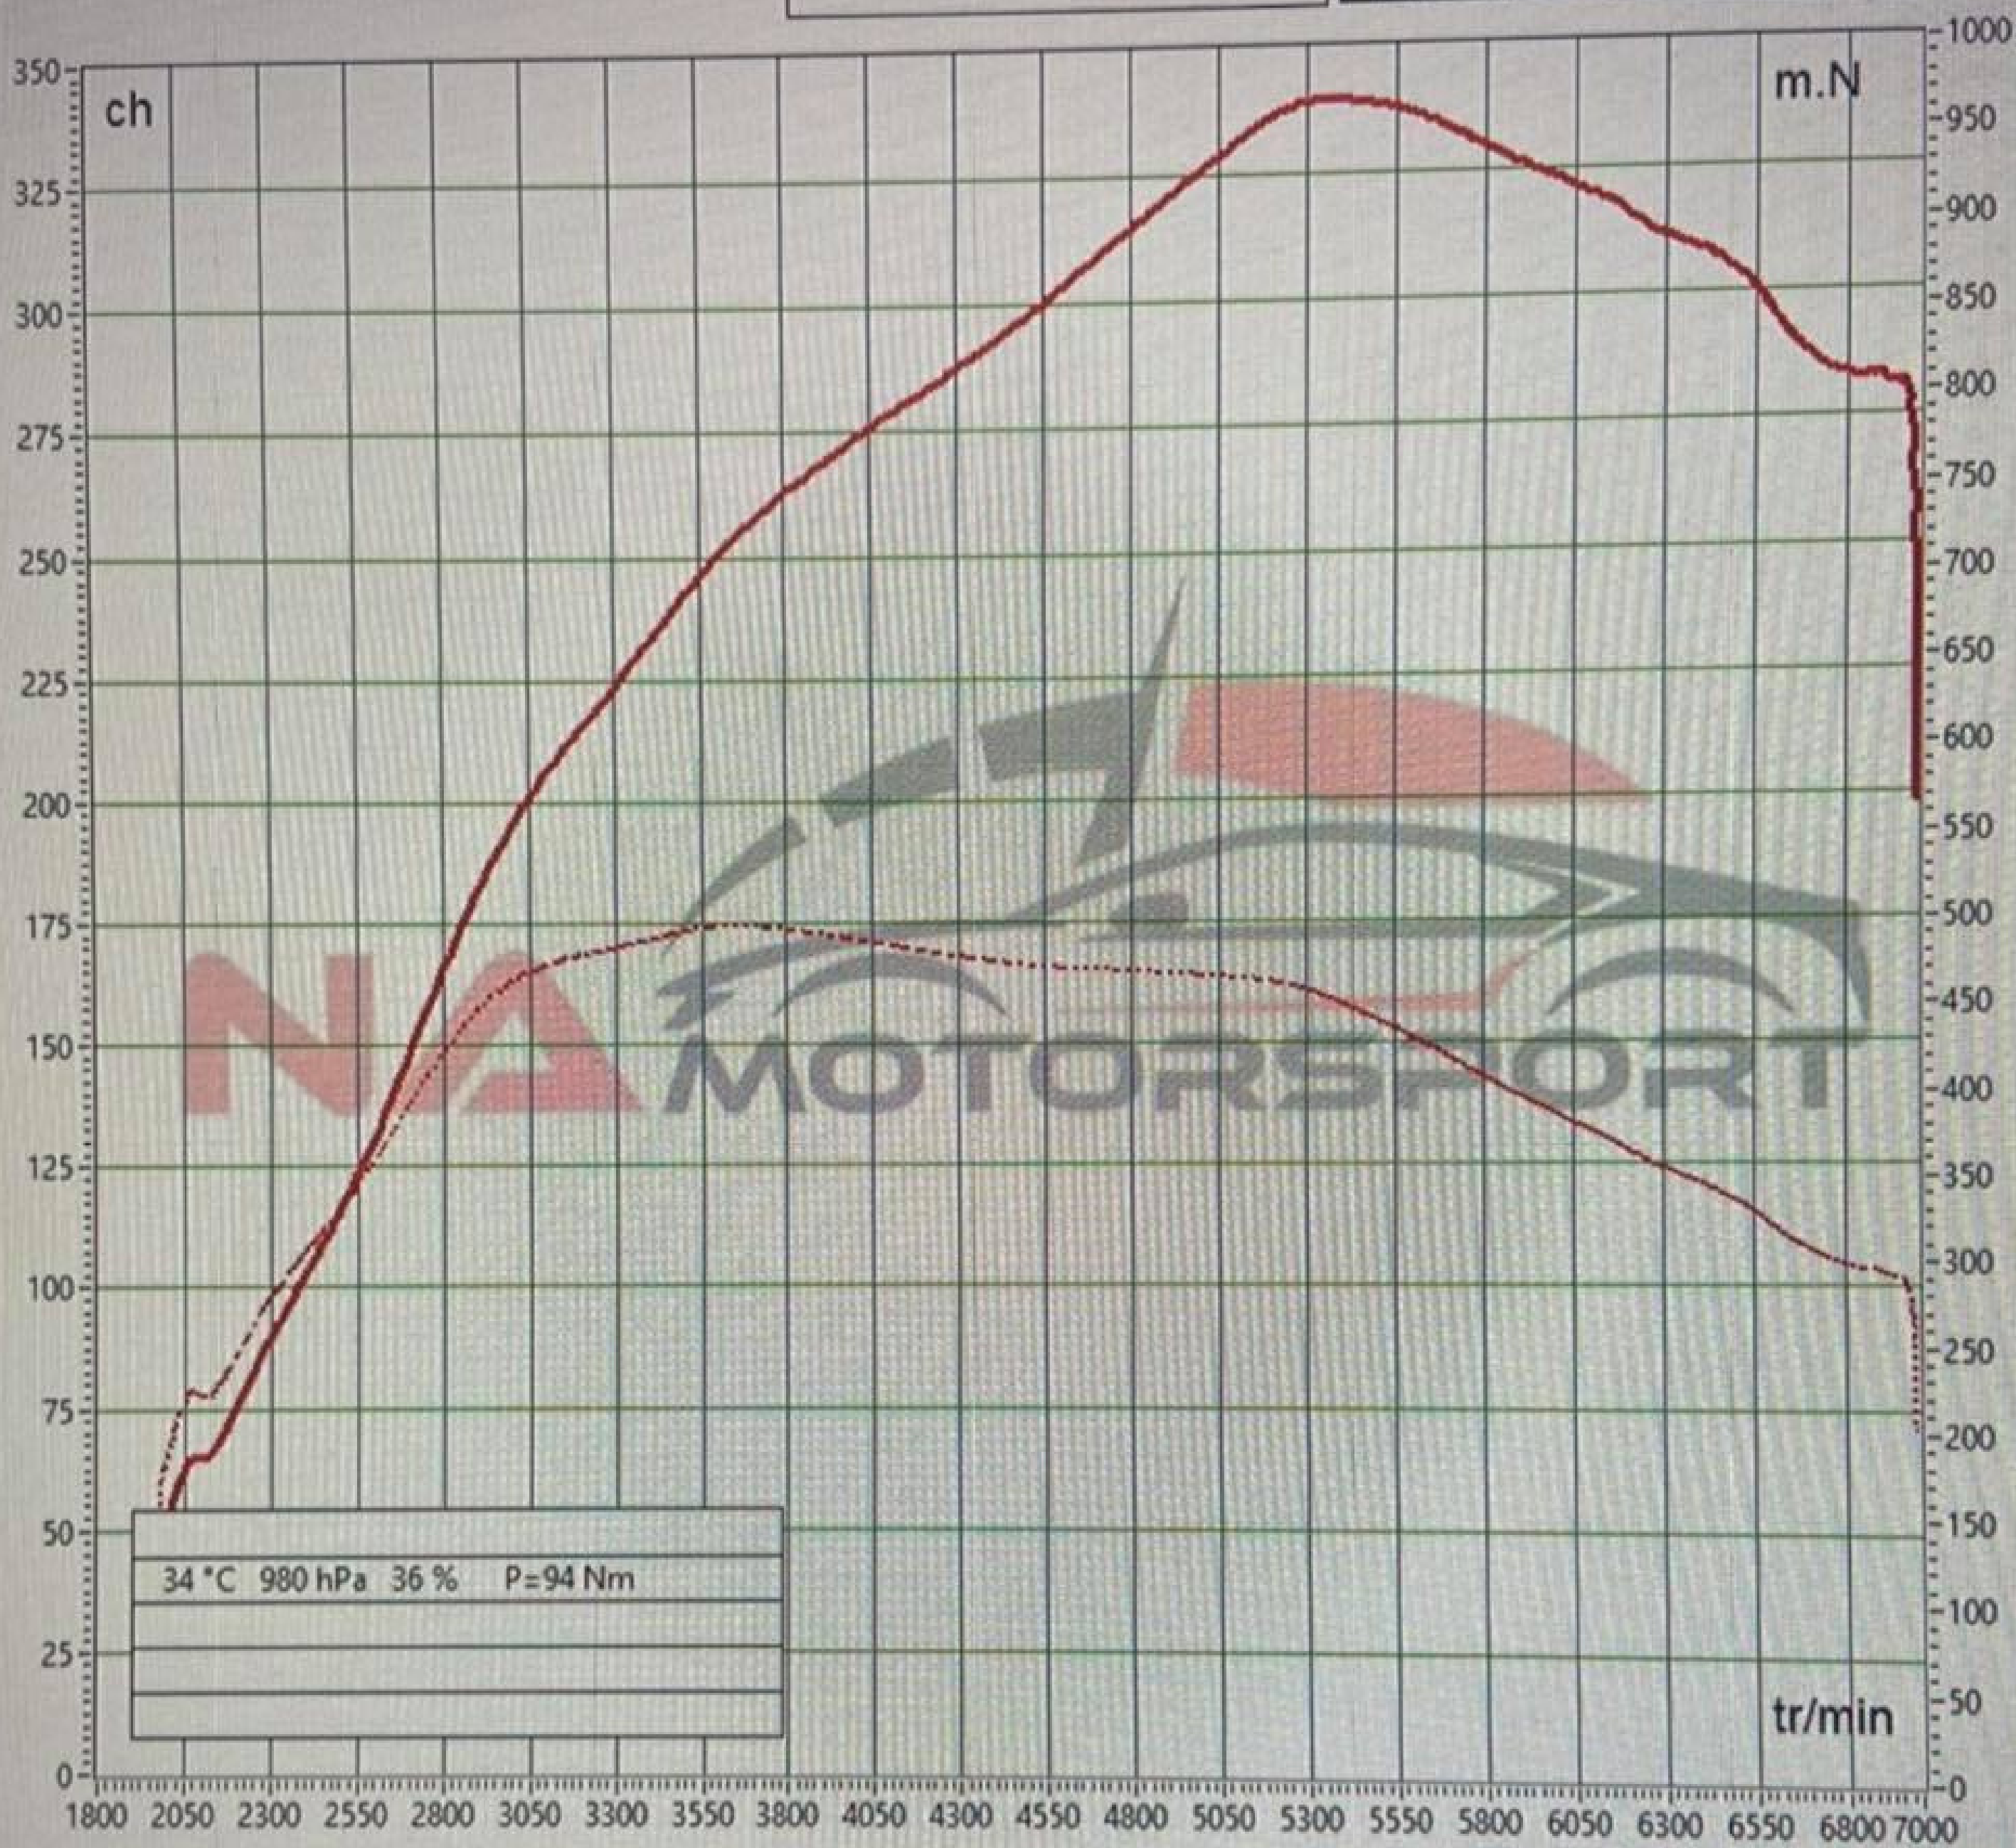

NA MOTORSPORT
72 RUE DES ARTISANS
69700 ECHALAS

34 °C 980 hPa 36 % P=94 Nm

MEGANE 3 RS 2020.07.21 15.28.41	
ST1+ FULL E85 FAS	
339,8 ch - 5361 tr/min	498,6 m.N - 3640 tr/min
Vilebrequin	DIN

360